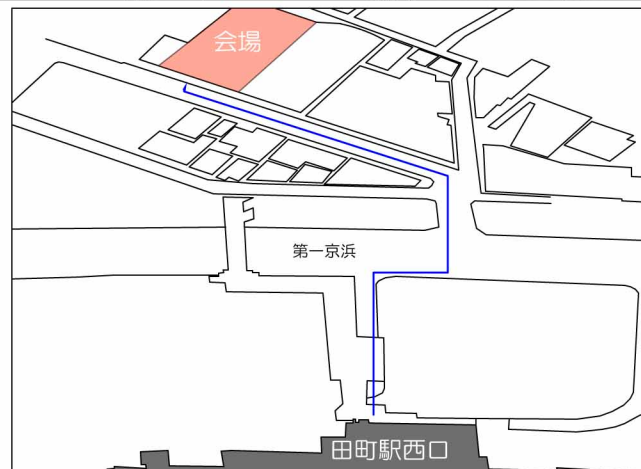

会場：東京都港区5-26-20
建築会館 1階ギャラリー
Tel: 03-3456-2016

問合せ：
読売理工医療福祉専門学校
校長補佐 尾林 徹
03-3455-0221